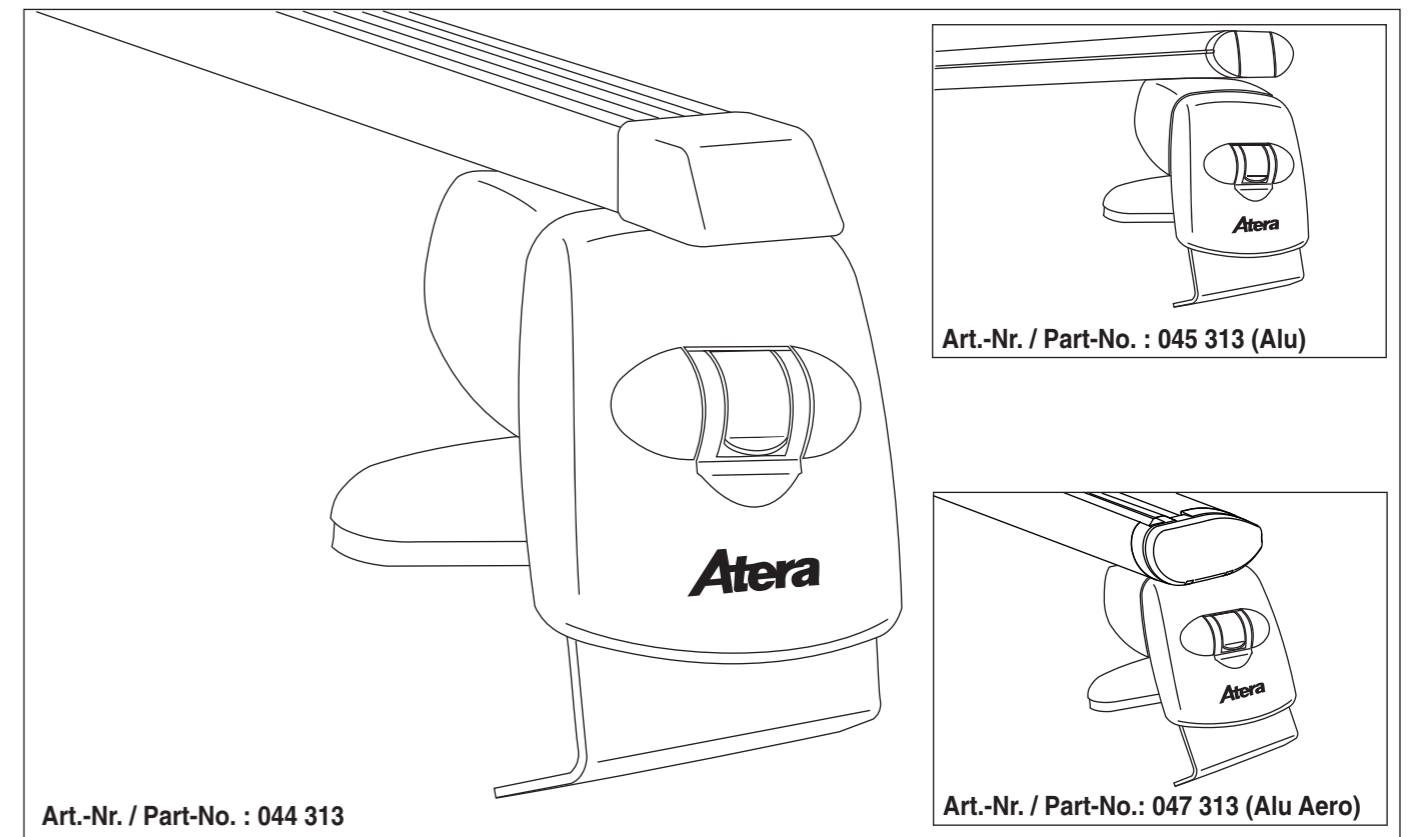

Atera SIGNO

VW
Passat Limousine 11/2014–

6

nur bei / only for Part-No.: 045 313

7

8

Atera SIGNO

VW
Passat Limousine (B8) 11/2014–

Art.-Nr. / Part-No. : 044 313
Art.-Nr. / Part-No. : 045 313
Art.-Nr. / Part-No. : 047 313

Art.-Nr. / Part-No. : 044 313

Art.-Nr. / Part-No. : 045 313 (Alu)

Art.-Nr. / Part-No.: 047 313 (Alu Aero)

Atera SIGNO