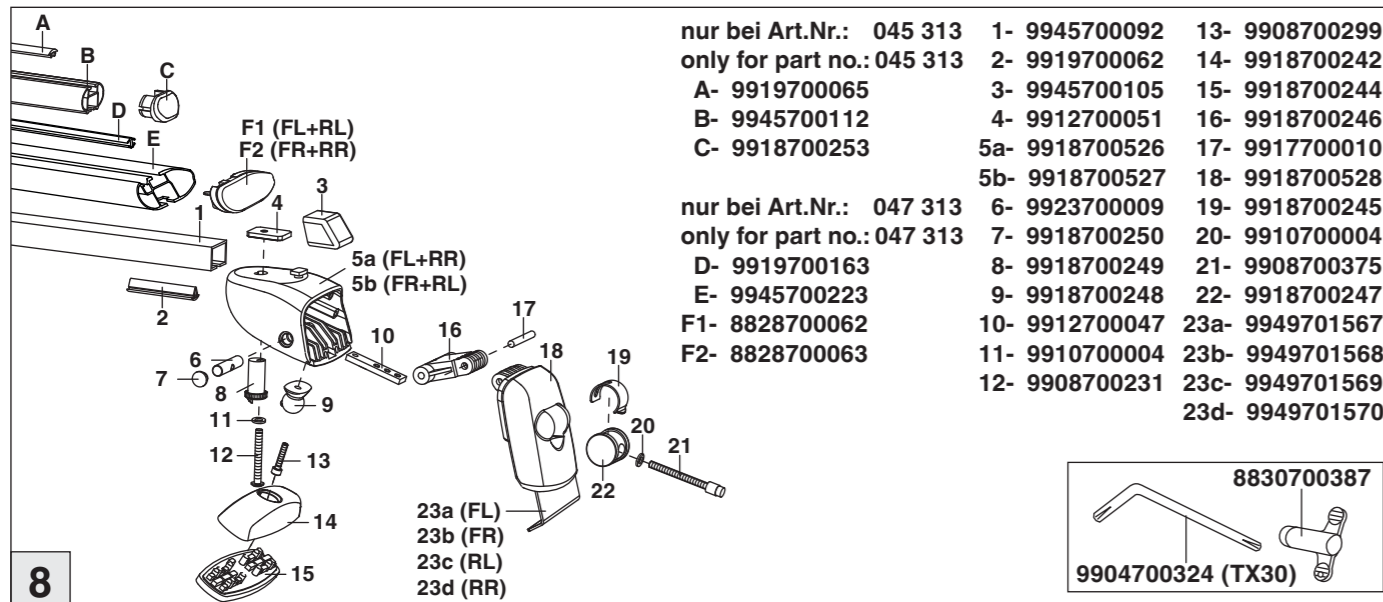

Atera SIGNO

VW
Passat Limousine 11/2014–

6

nur bei / only for Part-No.: 045 313

7

8

Atera SIGNO

VW
Passat Limousine (B8) 11/2014–

Art.-Nr. / Part-No. : 044 313
Art.-Nr. / Part-No. : 045 313
Art.-Nr. / Part-No. : 047 313

Art.-Nr. / Part-No. : 044 313

Art.-Nr. / Part-No. : 045 313 (Alu)

Art.-Nr. / Part-No.: 047 313 (Alu Aero)

Atera SIGNO